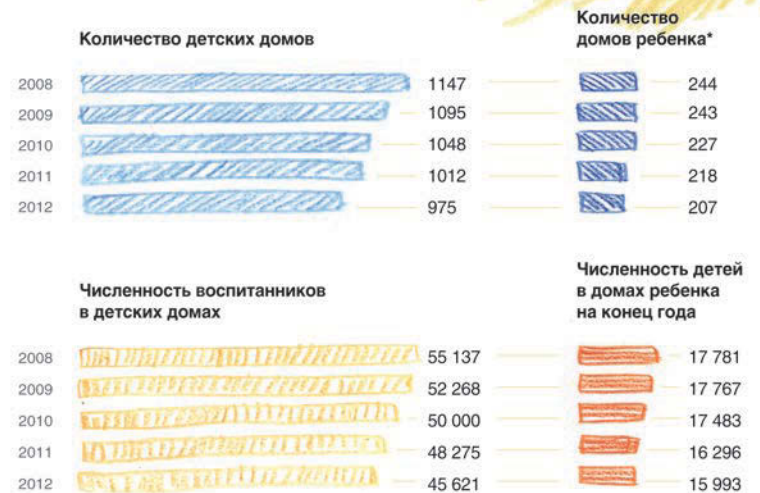

Детские дома в России

За год список детей-сирот, ожидающих усыновления, сократился почти на 14 тысяч, заявил уполномоченный по правам ребенка Павел Астахов