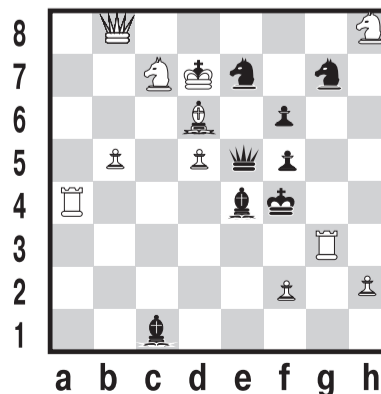

Вечерний
ПЕТЕРБУРГ

www.vppress.ru

Учредитель и издатель —
ООО «Издательский дом
«Вечерний Петербург».
Газета зарегистрирована
Управлением Федеральной
службы по надзору
за соблюдением законодательства
в сфере массовых коммуникаций
и охране культурного наследия
по Северо-Западному
федеральному округу.
Свидетельство ПИ № ФС2-7738
от 27.09.05.

Генеральный директор
Михаил ШКОДА

Главный редактор
Константин МИКОВ

Первый заместитель
главного редактора
Игорь ЧЕРЕВКО

Заместитель
главного редактора
(редактор
пятничного выпуска)
Алла КАЗАКЕВИЧ

Заместитель
главного редактора
(редактор сайта)
Алексей ЗУБАРЕВ

Отдел «Город»
Алла РЕПИНА

Отдел информации
Оксана ЕРМОШИНА

Отдел культуры
Зинаида АРСЕНЬЕВА

Отдел спорта
Владислав ПАНФИЛОВ

Подписные индексы
54980 — основной выпуск
(с понедельника по пятницу)
54981 — пятничный выпуск
(с приложениями «Этажерка»
и «Плюс ТВ»)

Рукописи, присланные
в редакцию,
не рецензируются
и не возвращаются.

Товары и услуги, рекламируемые
в этом номере, имеют необходимые
лицензии и сертификаты. Ответственность
за сведения, публикуемые в рекламных
объявлениях, несет рекламодатель.

По вопросам доставки газеты
обращаться:

«Прессинформ» — тел. 335-97-51;
УФСП СПб и ЛО (почта) — тел. 314-86-43.

Отпечатано в типографии
ОАО «Первая Образцовая
типография», филиал
«Санкт-Петербургский
газетный комплекс».
198216, Санкт-Петербург,
Ленинский пр., 139.

Тираж — 10 025
Время подписания номера в печать
по графику — 20.00.
Номер подписан в 20.00.
№ заказа 1515

Распространение:

ЗАО «Роспечать», ООО «Метропресс»,
ООО «Союзпечать», Красногвардейское
МРА «Союзпечать»,
ООО «ПРЕССА», ООО «НИКА»,
ООО «Петропресс»,
ООО «Облпресса»,
МУП «Тоснопечать»,
все почтовые отделения Санкт-Петербурга
и Ленинградской области, поезд повышенной
комфортности «Мегаполис»,
ЗАО «Нева-Пресс».

Редакция и издатель:

197101, СПб,
ул. Мира, д. 34, лит. А.
Телефон/факс 334-35-64.
E-mail: gazeta@vppress.ru

Распространение:

телефон 334-35-58,
тел./факс 334-35-57.
Рекламная служба:
телефон 325-39-81
e-mail: reclama@vppress.ru

PR-служба:

телефон 644-50-19

Цена свободная